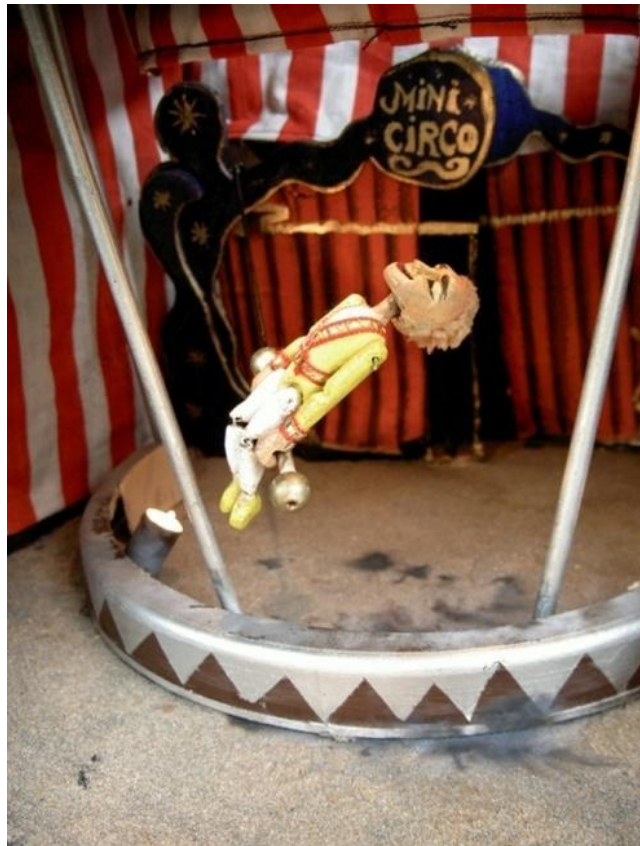

Compagnie Jatoba :

« Mini Circus » :

Public : Tout public

Durée : 4 minutes

Temps de montage : 10 minutes

Temps de démontage : 05 minutes

Jauge : 3 personnes

Espace scénique : 1m²

Tarif : 250 € pour 15 séances

Contact :

Eder de Paiva- Compagnie Jatoba

Montauquier, 81 470 Cuq Toulza

Tel. 05 63 75 47 83 / 06 76 01 29 92

ederpaiva@hotmail.com

www.amalaya.org