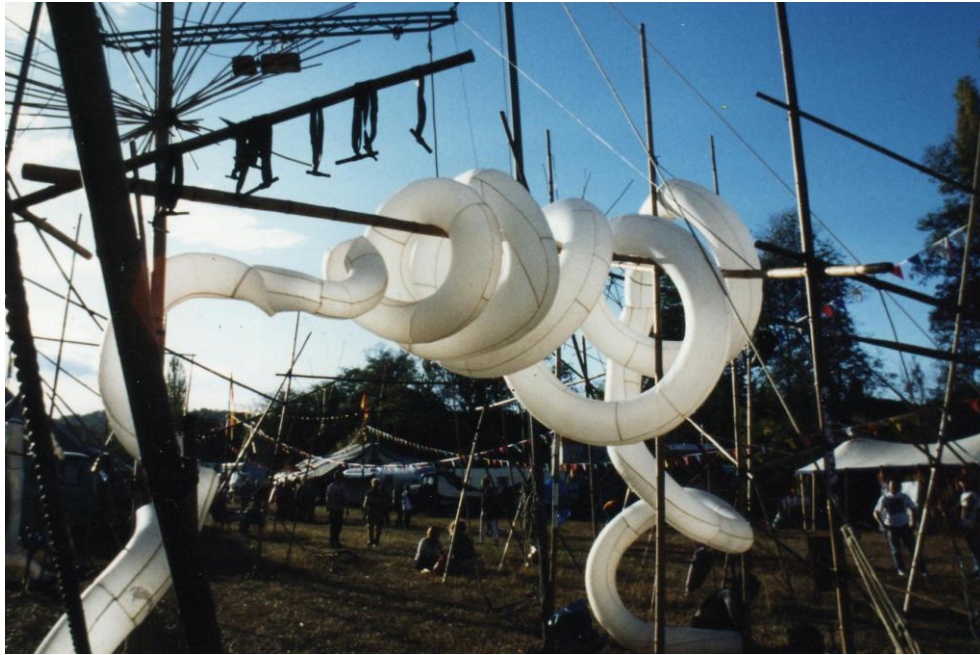

Sami Benhaouachi

« Installations » :

Pour toute demande de devis et d'échange par rapport à un projet, contacter directement Sami.

Contact :

Sami Benhaouachi

Montauquier, 81 470 Cuq Toulza

Tel. 05 63 75 77 12 / 06 74 25 31 41