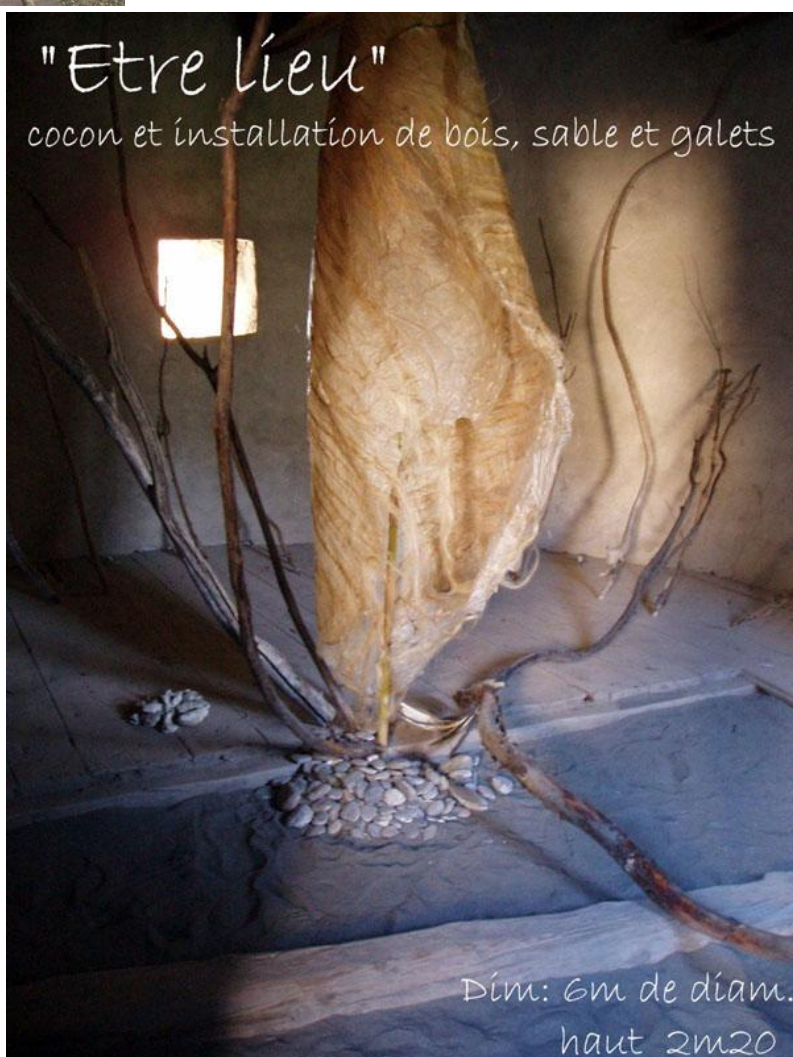

Caroline Delannoy – plus de photos

"Etre Lieu"

cocon et installation de bois, sable et galets

Dim: 6m de diam.
haut 2m20